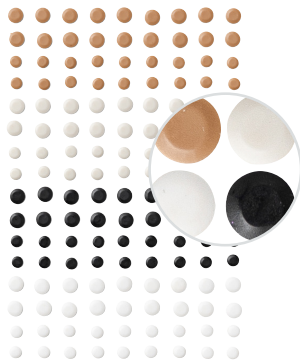

PAPIER DE LA SÉRIE DESIGN 12" X 12" (30,5 X 30,5 CM) TEXTURES TISSÉES
165560 | 17,00 $ | 12 feuilles.

PARFAITEMENT COORDONNÉS !

Commandez une collection ou un lot pour obtenir des articles conçus pour se compléter !

ASSORTIMENT DE COLLECTION TEXTURES BOTANIKUES

165564 | 138,50 $ • EN FR

L'assortiment de collection comprend un exemplaire de chacun des articles suivants :

- Lot (jeu d'estampes + poinçons)
- Deux ensembles de papier de la série Design
- Un plioir à gaufrage
- Ornements
- Ruban

OU

Achetez vos produits préférés individuellement !

LOT NOTES TEXTURÉES
165557 | 75,00 $ 67,50 $

10% **LOT À PRIX RÉDUIT** EN FR Jeu d'estampes amovibles + poinçons

► Pour commander séparément les articles du lot
JEU D'ESTAMPES NOTES TEXTURÉES EN FR
165551 | 32,00 $ | 7 estampes amovibles

POINÇONS NOTES TEXTURÉES
165555 | 43,00 $

8 poinçons. Grand poinçon : 5-3/16" x 3-3/16" (13,2 x 8 cm).

COULEUR CAFÉ	PÂTISSERIE AUX PACANES	BRUNE DUNE	BIEN BEIGE	NOIR NU

POIS MATS NEUTRES
165561 | 11,00 $
160 pièces autocollantes. 40 de chaque couleur. 4 mm, 5mm, Pâtisserie aux pacanes, Bien beige, Noir, Blanc.

PLIOIR À GAUFRAGE 3D MINI-ONDULÉ
165559 | 15,00 $
Taille du plioir : 6" x 6-1/4" (15,2 x 15,9 cm).

RUBAN 1/4" (6,4 MM) BLANC
165562 | 11,00 $
10 yards (9,1 m).

Balayez le code QR pour voir notre sélection complète en ligne.

CONTACTEZ-MOI POUR EN SAVOIR PLUS :